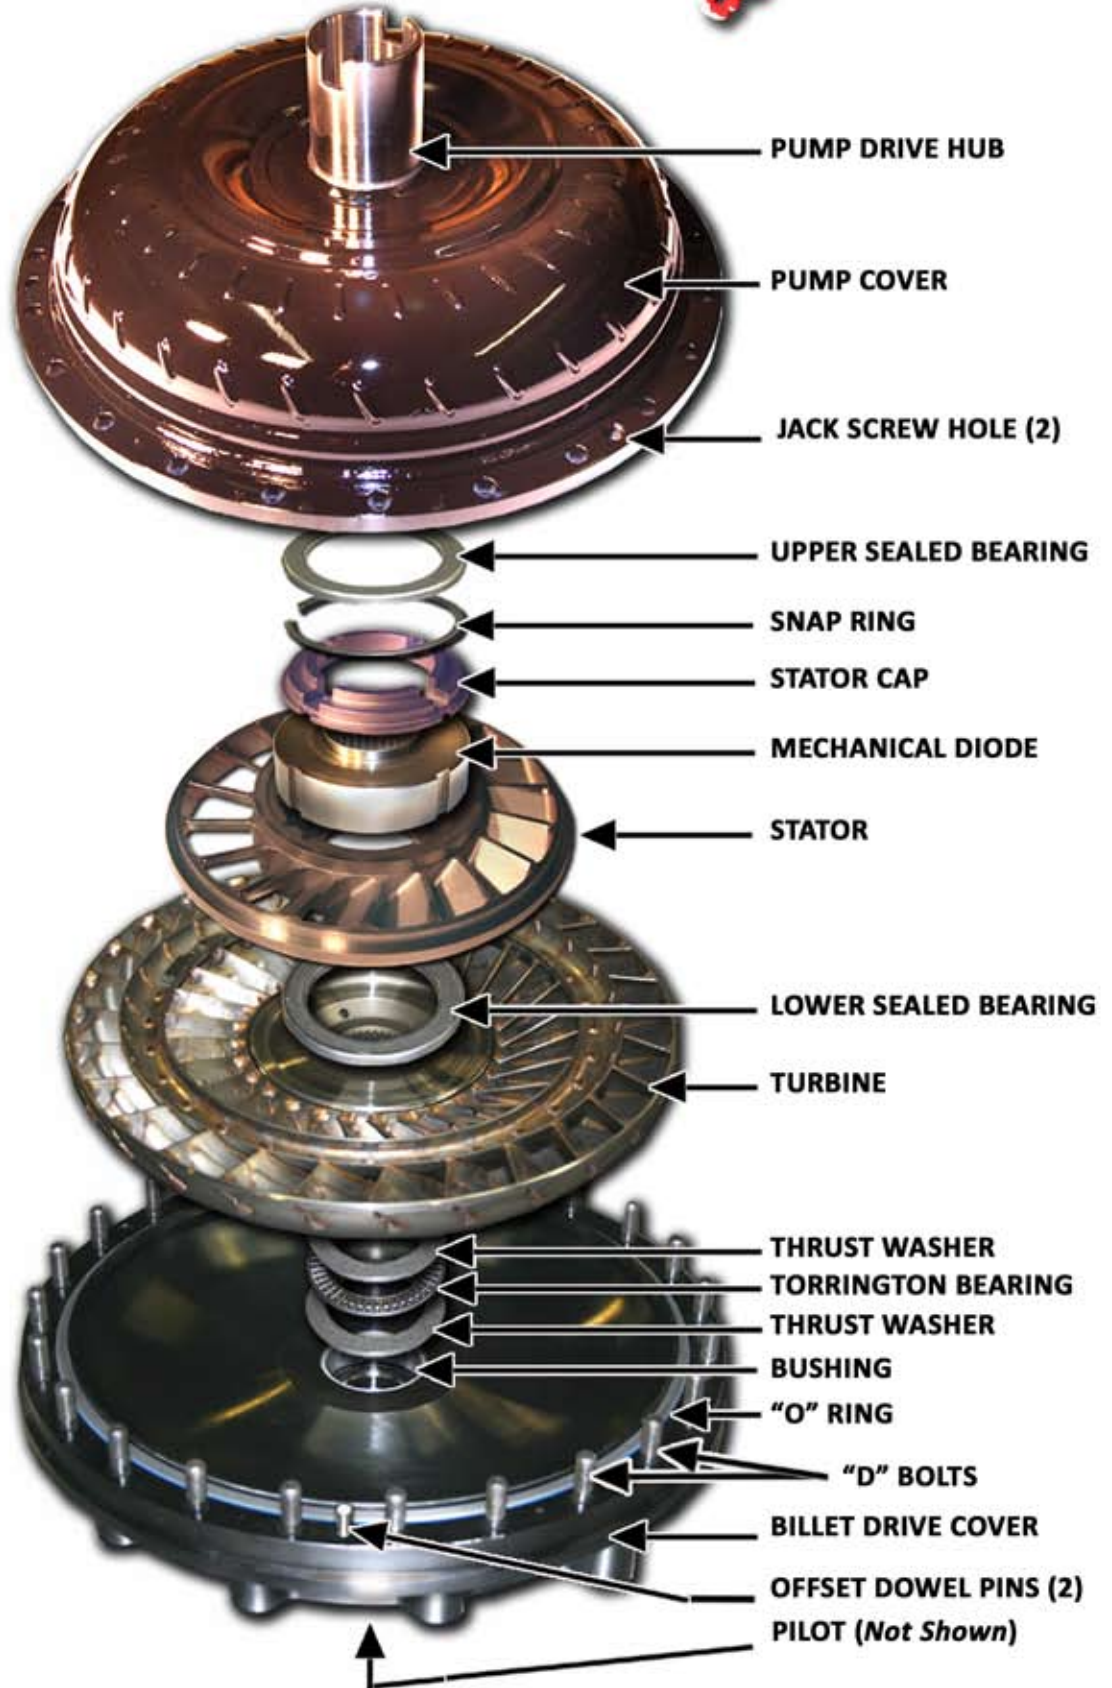

PERFORMANCE PRODUCTS

EV1

27-C Industrial Blvd
Medford, New York
11763
Tel: 631-218-8700
Fax: 631-448-8007

ws: protorque.com
fb: [/protorque](https://www.facebook.com/protorque)
in: [@protorque](https://www.instagram.com/protorque)
tw: [@teamprotorque](https://twitter.com/teamprotorque)